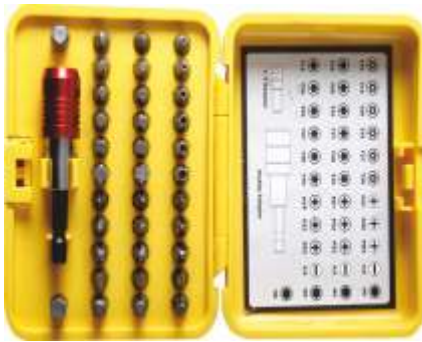

36 PCS BİTS UÇ SETİ

KOD	ÜRÜN AÇIKLAMASI	📦	📦	BARKOD
BMX-765	36 Pcs Bits Uç Seti	6	36