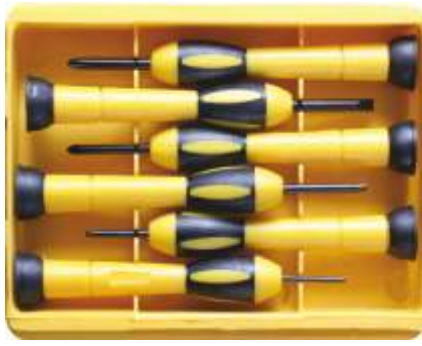

7 PCS TORX TORNAVİDA SETİ

KOD	ÜRÜN AÇIKLAMASI	📦	📦	BARKOD
BMX-761	7 Pcs Torx Tornavida Seti	3	12	

T20 TORX TORNAVİDA

KOD	ÜRÜN AÇIKLAMASI	📦	📦	BARKOD
BMX-762	T20 Torx Tornavida	12	240	

6 PCS TORNAVİDA SETİ

KOD	ÜRÜN AÇIKLAMASI	📦	📦	BARKOD
BMX-763	6 Pcs Tornavida Seti	6	48	