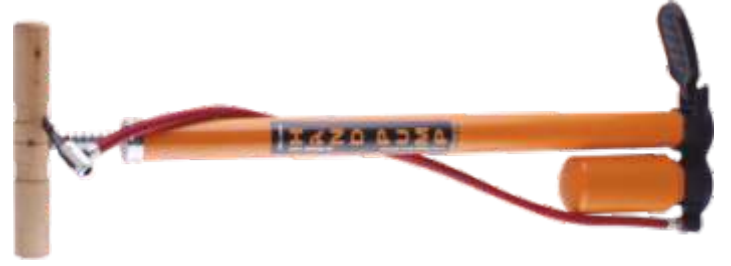

TÜPLÜ EL POMPASI

KOD	ÜRÜN AÇIKLAMASI			BARKOD
BMX-692	Tüplü El Pompası	3	15